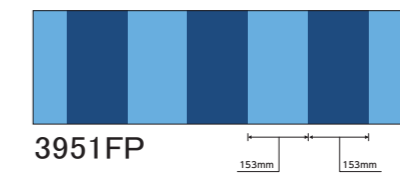

ご注意:

●幅継ぎの場合には、布目を一定方向に揃えてお取り付けください。●濡れたままで放置されるとカビが発生する事がありますので十分に乾かしてご使用ください。(防カビ加工を施していません)●ロットにより色相差がありますので、同一ロットによりご使用ください。●商品の色は印刷のため実際の色とは異なります。

Teijin®Tetoron®Tent 商品情報

- ■基 布/ポリエステル100%
- ■防火製品認定番号/F-52008
- ■規 格/94cm×50m乱
- ■表 面 処 理/フッ素樹脂コート加工

光沢感とスタンダードなストライプ柄が楽しい空間を演出します。