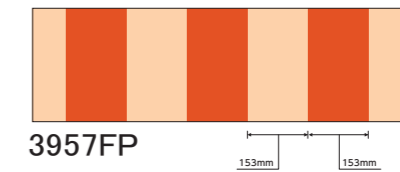

Teijin®Tetoron®Tent 商品情報

- 基 布/ポリエステル100%
- 防火製品認定番号/F-52008
- 規 格/94cm×50m乱
- 表 面 処 理/フッ素樹脂コート加工

光沢感とスタンダードなストライプ柄が楽しい空間を演出します。

3951FP 153mm

3952FP 153mm

3650FP 153mm

3956FP 153mm

3957FP 153mm