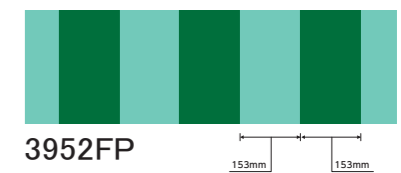

Material :	100% polyester
Antiflaming certification's number :	F-52008
Size :	94cm×50m
Surface finishing :	Fluoroplastic finishing
Color/Pattern :	38colors/5patterns

ご注意:

●幅継ぎの場合には、布目を一定方向に揃えてお取り付けください。●濡れたままで放置されるとカビが発生する事がありますので十分に乾かしてご使用ください。(防カビ加工を施していません)●ロットにより色相差がありますので、同一ロットによりご使用ください。●商品の色は印刷のため実際の色とは異なります。

Teijin®Tetoron®Tent 商品情報

- 基 布/ポリエステル100%
- 防火製品認定番号/F-52008
- 規 格/94cm×50m乱
- 表 面 処 理/フッ素樹脂コート加工

光沢感とスタンダードなストライプ柄が楽しい空間を演出します。

3951FP 153mm

3952FP 153mm

3650FP 153mm

3956FP 153mm

3957FP 153mm