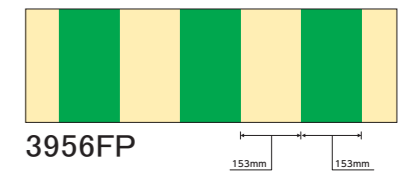

Material :	100% polyester
Antiflaming certification's number :	F-52008
Size :	94cm×50m
Surface finishing :	Fluoroplastic finishing
Color/Pattern :	38colors/5patterns

ご注意:

●幅継ぎの場合には、布目を一定方向に揃えてお取り付けください。●濡れたままで放置されるとカビが発生する事がありますので十分に乾かしてご使用ください。(防カビ加工を施していません)●ロットにより色相差がありますので、同一ロットによりご使用ください。●商品の色は印刷のため実際の色とは異なります。

Teijin®Tetoron®Tent 商品情報

- 基 布/ポリエステル100%
- 防火製品認定番号/F-52008
- 規 格/94cm×50m乱
- 表 面 処 理/フッ素樹脂コート加工

光沢感とスタンダードなストライプ柄が楽しい空間を演出します。

3951FP 153mm

3952FP 153mm

3650FP 153mm

3956FP 153mm

3957FP 153mm