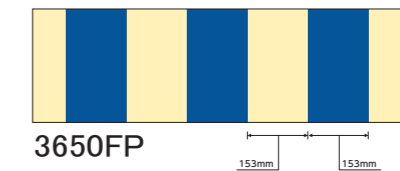

Material :	100% polyester
Antiflaming certification's number :	F-52008
Size :	94cm×50m
Surface finishing :	Fluoroplastic finishing
Color/Pattern :	38colors/5patterns

ご注意:

●幅継ぎの場合には、布目を一定方向に揃えてお取り付けください。●濡れたままで放置されるとカビが発生する事がありますので十分に乾かしてご使用ください。(防カビ加工を施していません)●ロットにより色相差がありますので、同一ロットによりご使用ください。●商品の色は印刷のため実際の色とは異なります。

Teijin®Tetoron®Tent 商品情報

- 基 布/ポリエステル100%
- 防火製品認定番号/F-52008
- 規 格/94cm×50m乱
- 表 面 処 理/フッ素樹脂コート加工

光沢感とスタンダードなストライプ柄が楽しい空間を演出します。

3951FP 153mm

3952FP 153mm

3650FP 153mm

3956FP 153mm

3957FP 153mm